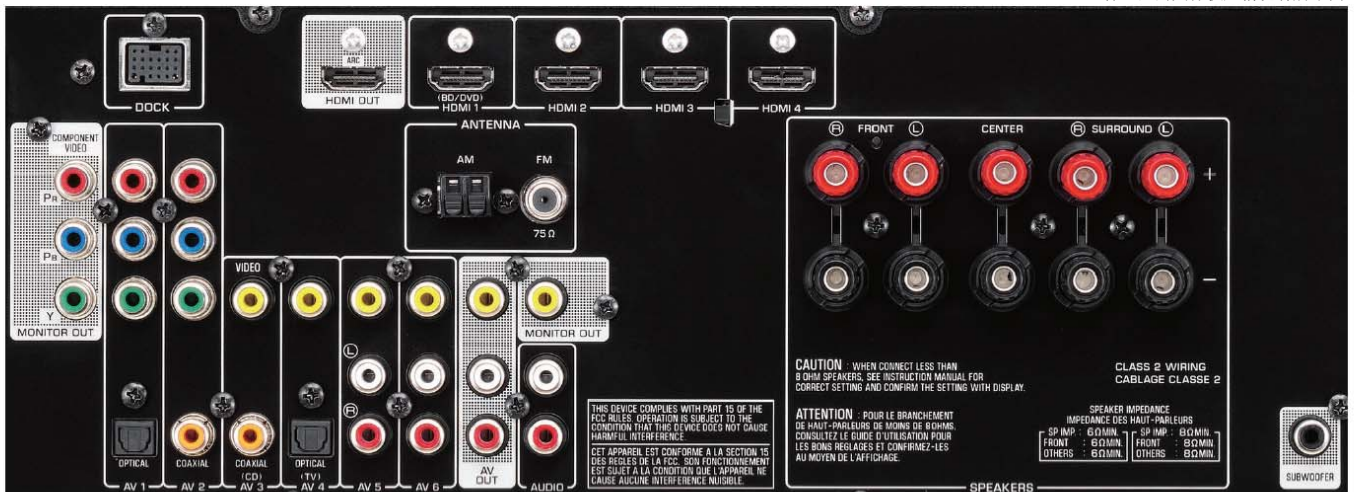

**选配附件**

**通用对接装置**

(适用于 iPod/iPhone)

YDS-12

不包括 iPhone

**无线对接系统**

(适用于 iPod/iPhone)

YID-W10

不包括 iPhone

**雅马哈蓝牙®无线音频接收器**

YBA-10

\* 各地区的具体供应情况有所不同。

**扩展连接**

输入	
HDMI* (音频输入可分配)	4
USB*	1
收音机天线 (调频/调幅)	1 / 1
对接端子 (适用于选配对接附件)	1
光纤数字	2
同轴数字	2
模拟音频*	4
分量视频 (音频输入可分配)	2
复合视频*	5
迷你音频插口*	1

\*包括前面板辅助端口

输出	
HDMI	1
模拟音频	1
分量视频监视器	1
复合监视器	1
复合视听	1
扬声器 (除重低音)	5ch
重低音扬声器	1
耳机插口	1